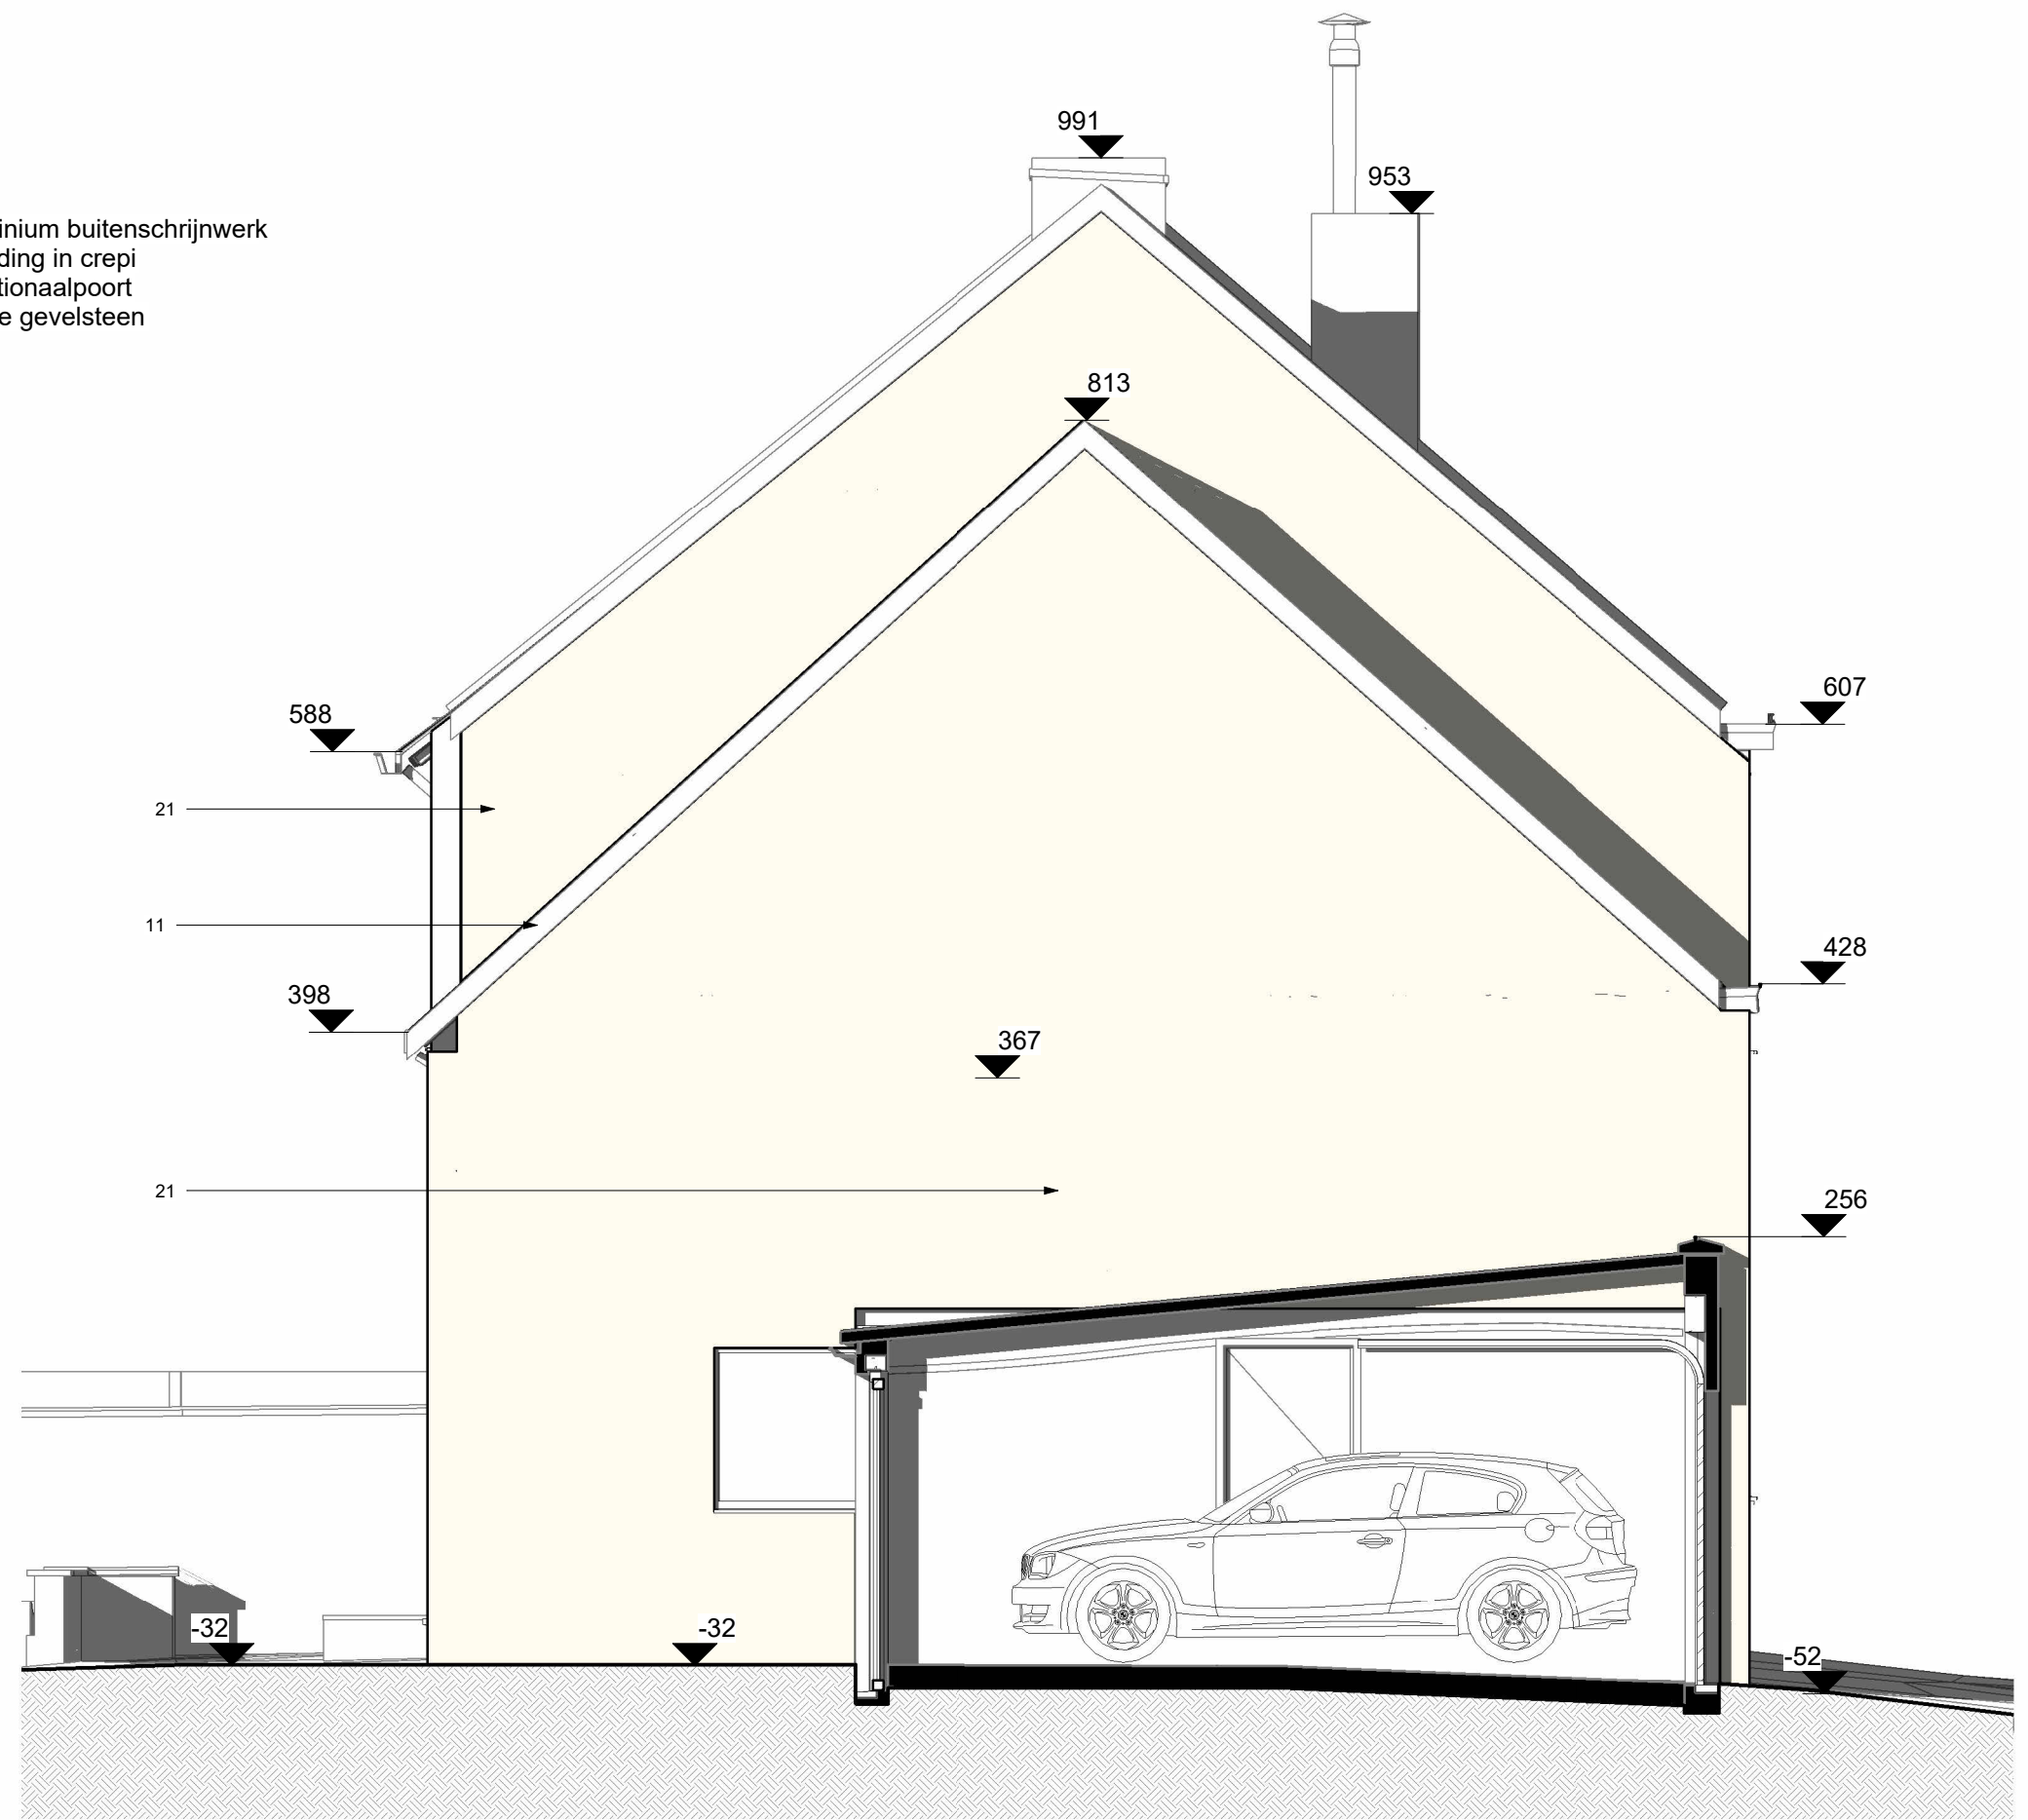

**Materiaallijst:**

Bestaand	Nieuw
1. zwarte vlakke dakpannen	20. zwart aluminium buitenschrijnwerk
2. Antrazinken dakgoot	21. gevelbekleding in crepi
3. zwarte regenwaterafvoer	22. zwarte sectionaalpoort
4. Wit geschilderd houten luik	23. wit geverfde gevelsteen
5. wit pvc buitenschrijnwerk	
6. rood bruin genuanceerde gevelsteen	
7. betonnen deksteen	
8. blauwesteen dorpel	
9. wit metalen kantelpoort	
10. blauwesteen gevelplint	
11. Zwarte boordplank	

**DOSSIER**

dossier : Isa Delcour  
dossiernr: 2025-09  
plan : Linkergevel NT  
plan nr. : G\_N\_301\_  
datum : 24-10-2025  
schaal : 1 : 50

**BOUWHEER**

naam : Mevan & Marlene Isa - Delcour  
adres : Paardskerkhofstraat 42  
3870 Heers  
werfadres: Paardskerkhofstraat 42  
3870 Heers  
kad.geg. : 73022A0443/00Y003