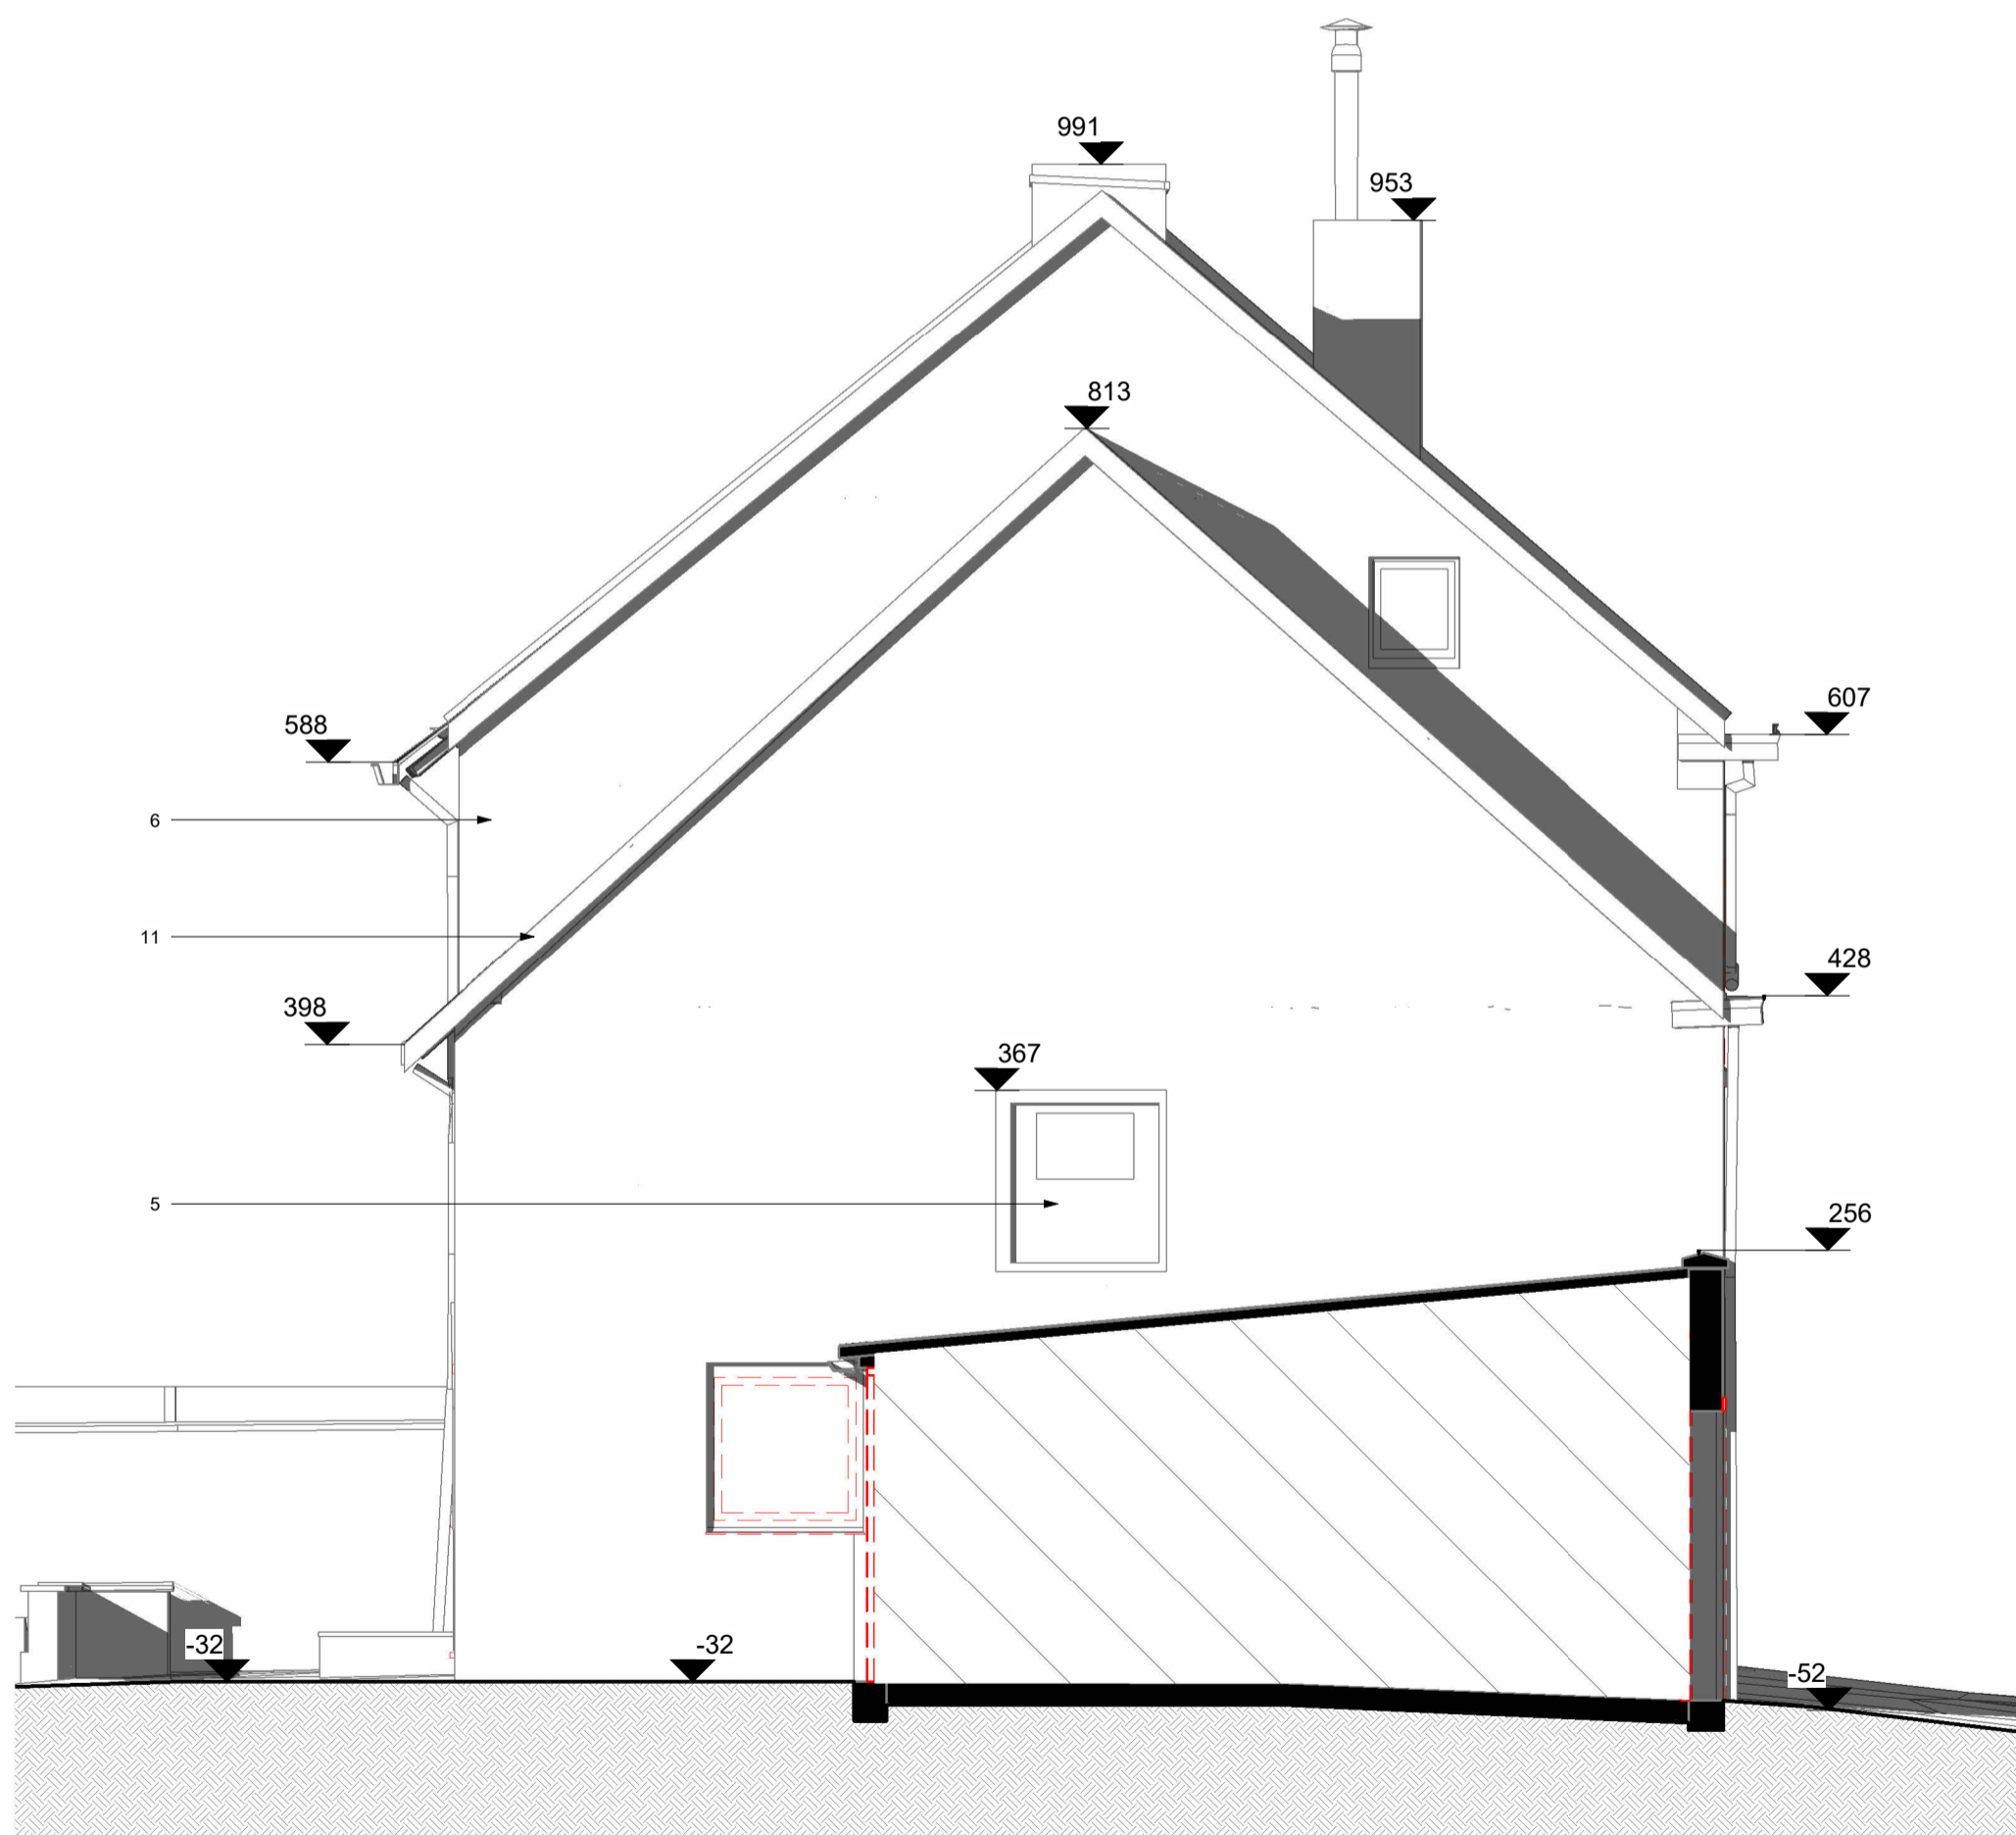

Materiaallijst:

Bestaand	Nieuw
1. zwarte vlakke dakpannen	20. zwart aluminium buitenschrijnwerk
2. Antrazinken dakgoot	21. gevelbekleding in crepi
3. zwarte regenwaterafvoer	22. zwarte sectionaalpoort
4. Wit geschilderd houten luik	23. wit geverfde gevelsteen
5. wit pvc buitenschrijnwerk	
6. rood bruin genuanceerde gevelsteen	
7. betonnen deksteen	
8. blauwsteen dorpel	
9. wit metalen kantelpoort	
10. blauwsteen gevelplint	
11. Zwarte boordplank	

DOSSIER

dossier : Isa Delcour
dossiernr: 2025-09
plan : Linkergevel BT
plan nr. : G_B_301_
datum : 24-10-2025
schaal : 1 : 50

BOUWHEER

naam : Mevan & Marlene Isa - Delcour
adres : Paardskerkhofstraat 42
3870 Heers
werfadres: Paardskerkhofstraat 42
3870 Heers
kad.geg. : 73022A0443/00Y003